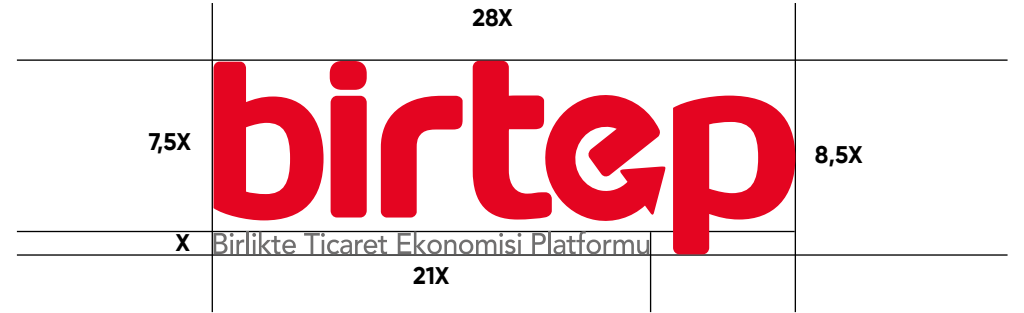

Logotype

Days fontu ile tasarlanan Birtep logotype'ında, "r" harfinin kamburu değiştirilmiş ve "e" harfinin kuyruk kısmına yukarı çıkan ok şekli verilerek yükseliş vurgusu yapılmıştır. Harflerin kullanımına kılavuzun ilerleyen sayfalarında yer verilmiştir.

Birtep logotype'ında yer alan "Birlikte Ticaret Ekonomisi Platformu", "p" harfinin kuyruğuna alttan hizalanacak şekilde "b" ve "e" harflerine göre ortalanmıştır. Logo açılımı Avenir Bold fontu ile hazırlanmıştır. Renk bilgilerine kılavuzun ilerleyen sayfalarında yer verilmiştir.

Oranlar

Aşağıdaki örnekte gösterildiği gibi Birtep açıklamasının yüksekliğine "x" değeri verilirse Birtep logotype'ının yüksekliği 8,5x, genişliği ise 28x kadardır. Logoya ait tüm oranlar, aşağıda ayrıntılı bir şekilde gösterilmiştir.

birtep
Birlikte Ticaret Ekonomisi Platformu